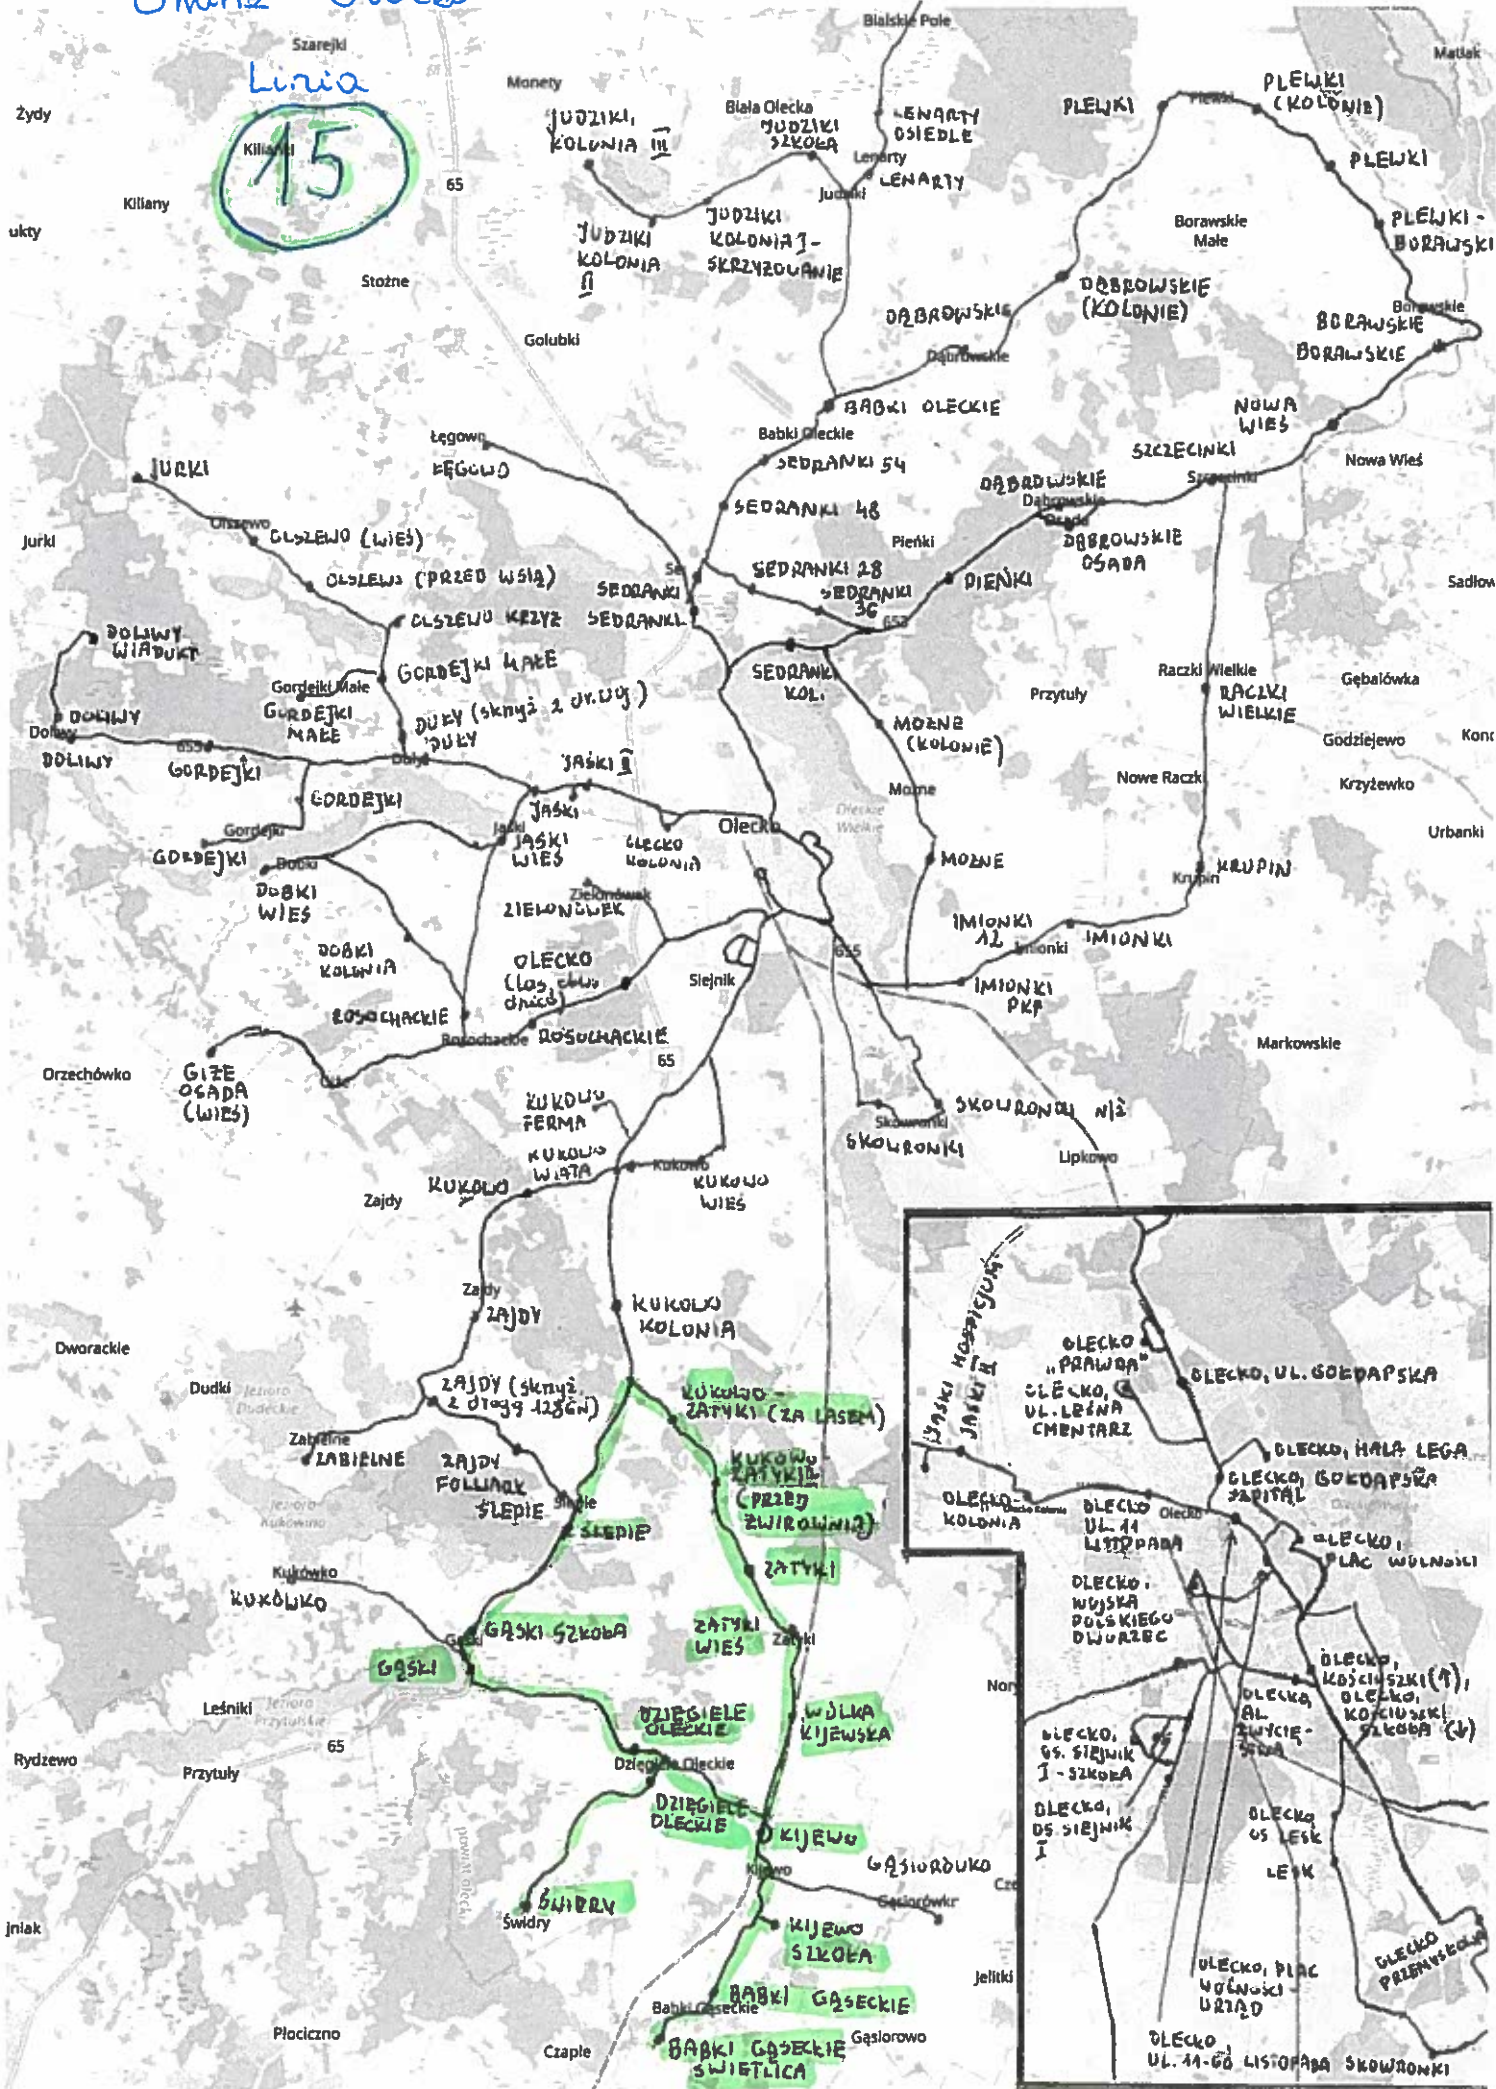

- 1) Linia nr 1: Olecko – Jaški – Olecko – Jaški – Olecko;
- 2) Linia nr 2: Olecko – Skowronki – Olecko – Jaški – Olecko;
- 3) Linia nr 11: Olecko – Jurki – Doliwy – Olecko;
- 4) Linia nr 12: Olecko – Jaški – Giże – Olecko;
- 5) Linia nr 13: Olecko – Gąski – Kijewo – Kukowo – Olecko;
- 6) Linia nr 14: Olecko – Kukowo – Gąski;
- 7) Linia nr 15: Gąski – Kijewo – Zatyki – Gąski;
- 8) Linia nr 16: Olecko – Imionki – Moźne – Olecko;
- 9) Linia nr 17: Olecko – Plewki – Łęgowo – Olecko;
- 10) Linia nr 18: Olecko – Babki Oleckie – Olecko;
- 11) Linia nr 19: Olecko – Borawskie – Babki Oleckie – Olecko;

# Gmina Olecko

Linia

13

# Gmina Olecko

Linia  
14

# Gminz Olecko

Linia

15