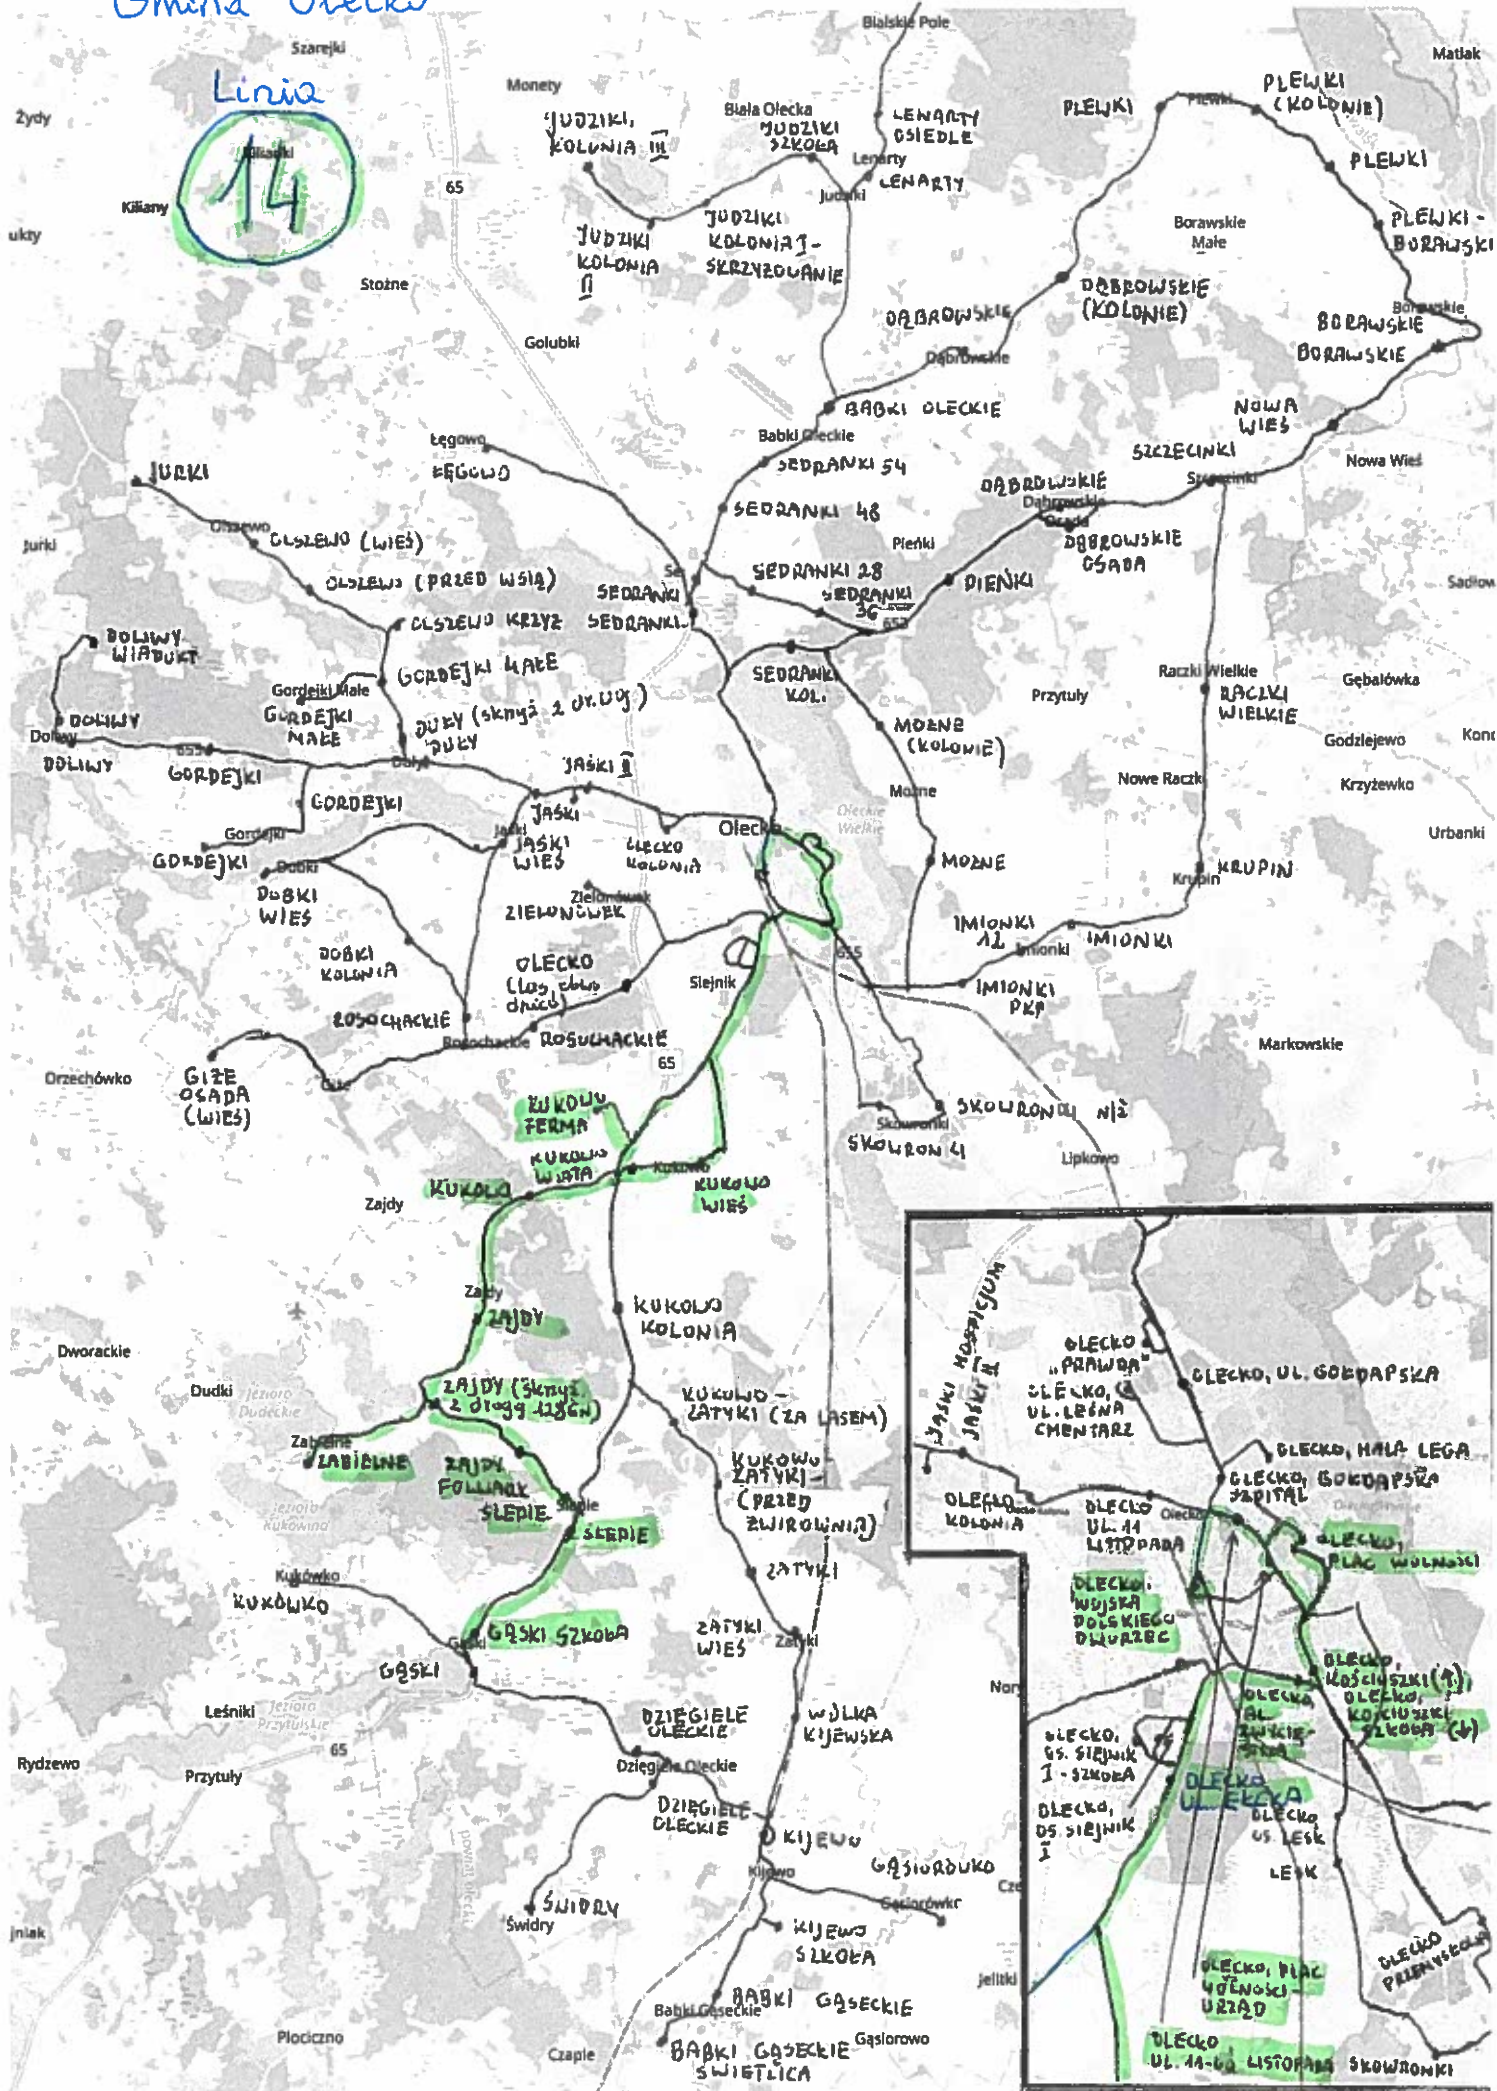

Gmina Olecko

Linia
14