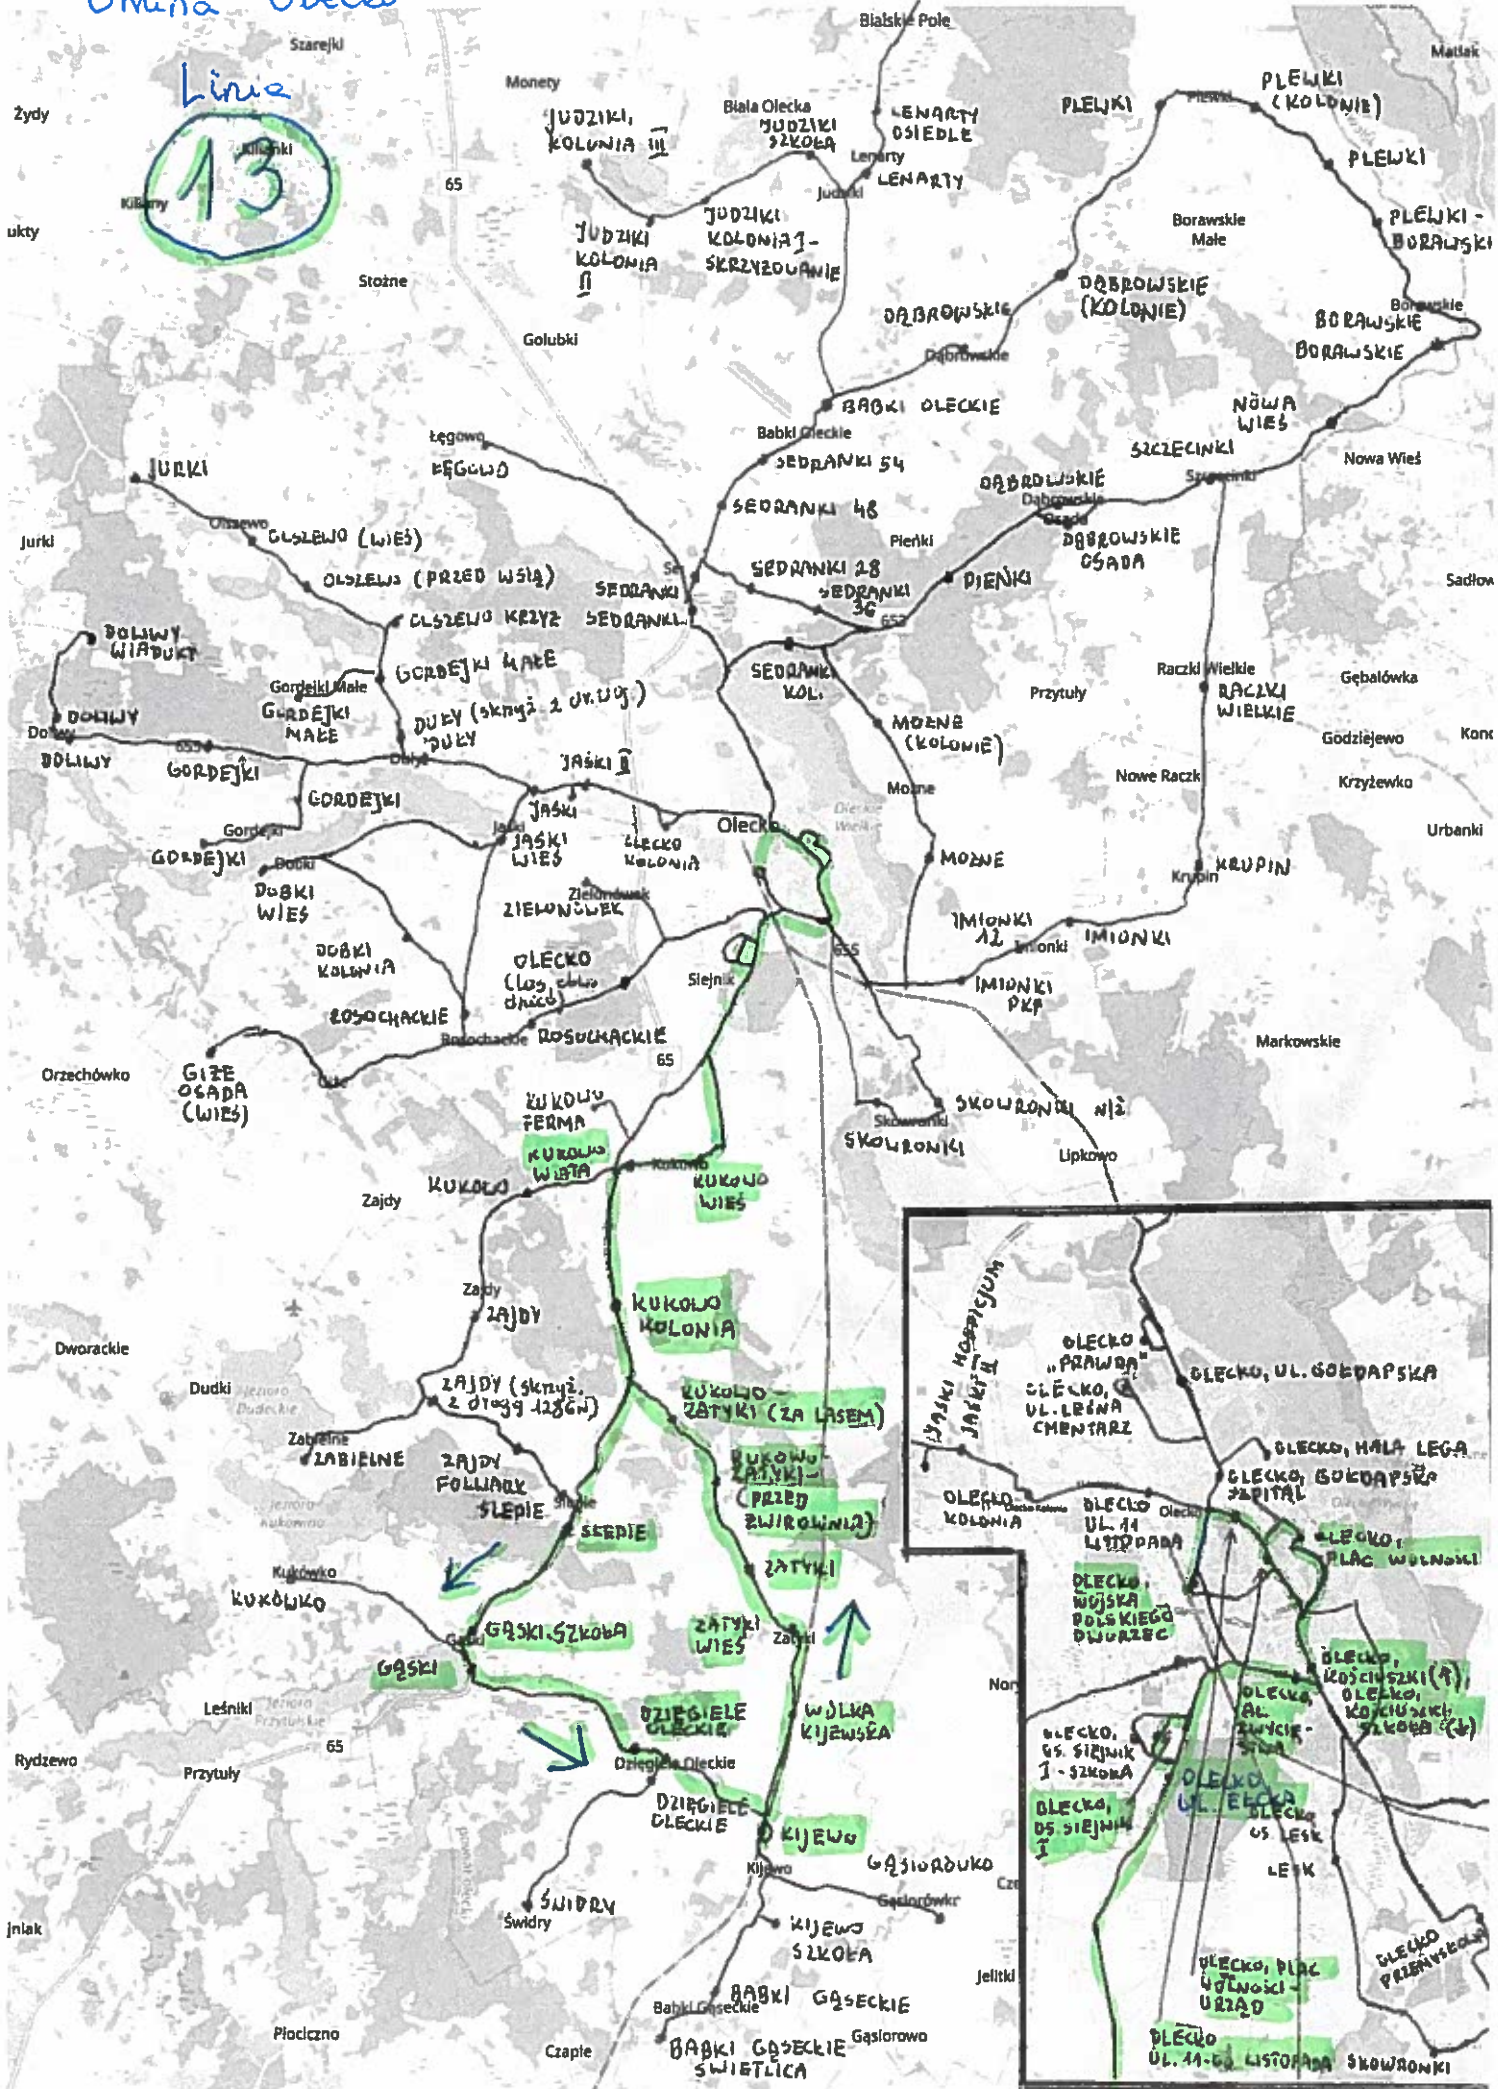

- 1) Linia nr 1: Olecko – Jaški – Olecko – Jaški – Olecko;
- 2) Linia nr 2: Olecko – Skowronki – Olecko – Jaški – Olecko;
- 3) Linia nr 11: Olecko – Jurki – Doliwy – Olecko;
- 4) Linia nr 12: Olecko – Jaški – Giże – Olecko;
- 5) Linia nr 13: Olecko – Gąski – Kijewo – Kukowo – Olecko;
- 6) Linia nr 14: Olecko – Kukowo – Gąski;
- 7) Linia nr 15: Gąski – Kijewo – Zatyki – Gąski;
- 8) Linia nr 16: Olecko – Imionki – Moźne – Olecko;
- 9) Linia nr 17: Olecko – Plewki – Łęgowo – Olecko;
- 10) Linia nr 18: Olecko – Babki Oleckie – Olecko;
- 11) Linia nr 19: Olecko – Borawskie – Babki Oleckie – Olecko;

# Gmina Olecko

Linia

# Gmina Olecko

Linia

13