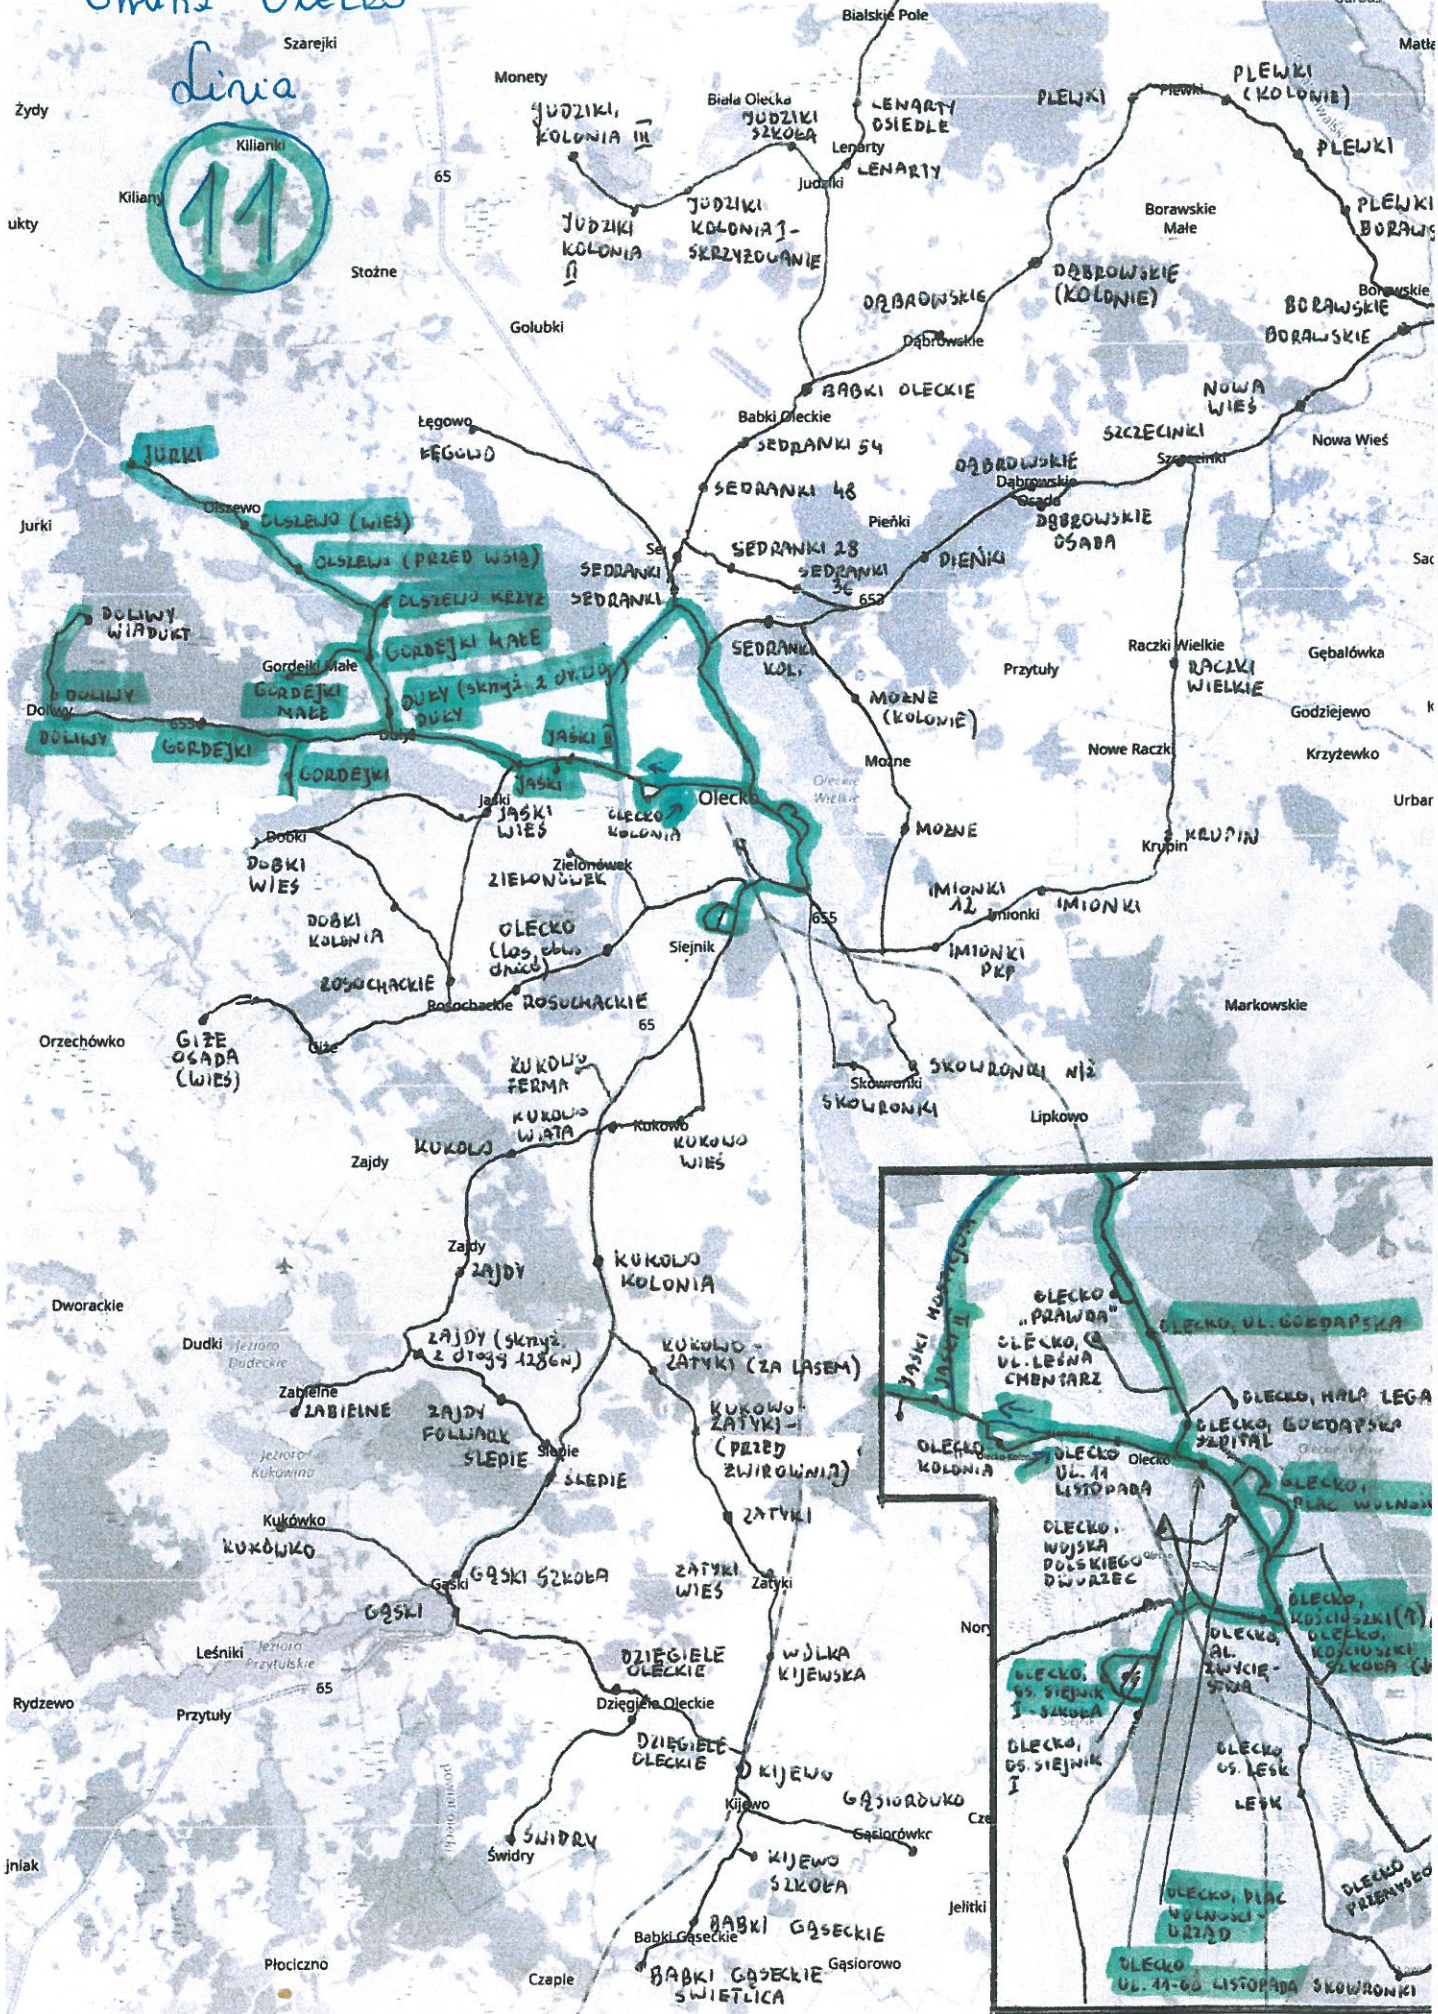

- 1) Linia nr 1: Olecko – Jaški – Olecko – Jaški – Olecko;
- 2) Linia nr 2: Olecko – Skowronki – Olecko – Jaški – Olecko;
- 3) Linia nr 11: Olecko – Jurki – Doliwy – Olecko;
- 4) Linia nr 12: Olecko – Jaški – Giże – Olecko;
- 5) Linia nr 13: Olecko – Gąski – Kijewo – Kukowo – Olecko;
- 6) Linia nr 14: Olecko – Kukowo – Gąski;
- 7) Linia nr 15: Gąski – Kijewo – Zatyki – Gąski;
- 8) Linia nr 16: Olecko – Imionki – Moźne – Olecko;
- 9) Linia nr 17: Olecko – Plewki – Łęgowo – Olecko;
- 10) Linia nr 18: Olecko – Babki Oleckie – Olecko;
- 11) Linia nr 19: Olecko – Borawskie – Babki Oleckie – Olecko;

# Gmina Olecko

Linia

# Gmina Olecko

Linia

13