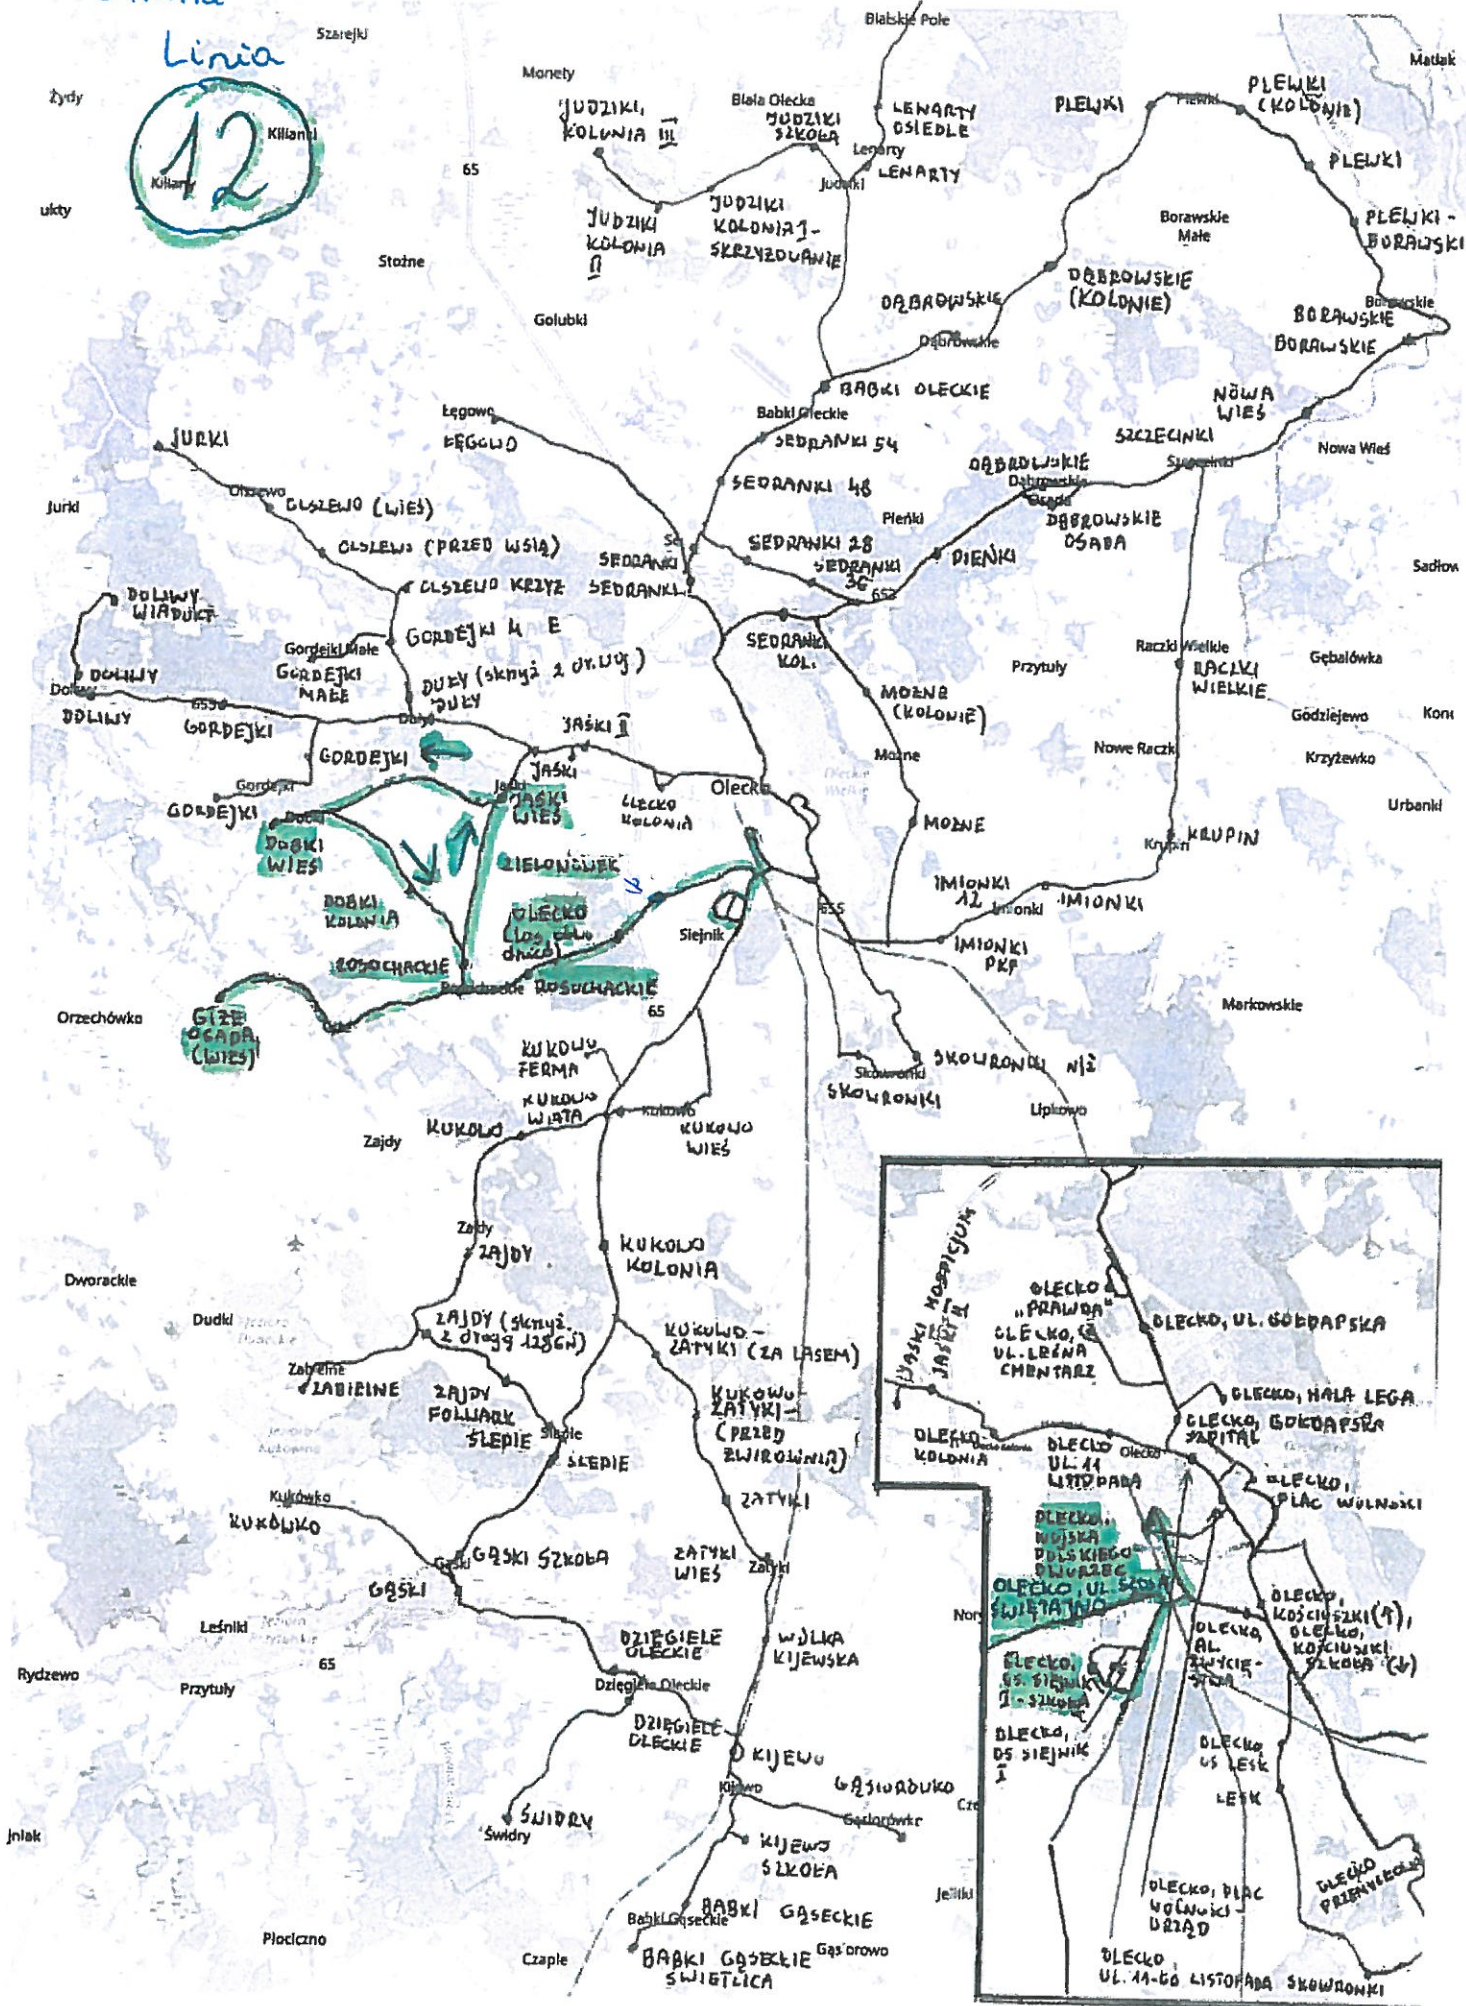

- 1) Linia nr 1: Olecko – Jaški – Olecko – Jaški – Olecko;
- 2) Linia nr 2: Olecko – Skowronki – Olecko – Jaški – Olecko;
- 3) Linia nr 11: Olecko – Jurki – Doliwy – Olecko;
- 4) Linia nr 12: Olecko – Jaški – Giże – Olecko;
- 5) Linia nr 13: Olecko – Gąski – Kijewo – Kukowo – Olecko;
- 6) Linia nr 14: Olecko – Kukowo – Gąski;
- 7) Linia nr 15: Gąski – Kijewo – Zatyki – Gąski;
- 8) Linia nr 16: Olecko – Imionki – Moźne – Olecko;
- 9) Linia nr 17: Olecko – Plewki – Łęgowo – Olecko;
- 10) Linia nr 18: Olecko – Babki Oleckie – Olecko;
- 11) Linia nr 19: Olecko – Borawskie – Babki Oleckie – Olecko;

# Gmina Olecko

Linia

# Gmina Olecko

Linia

13