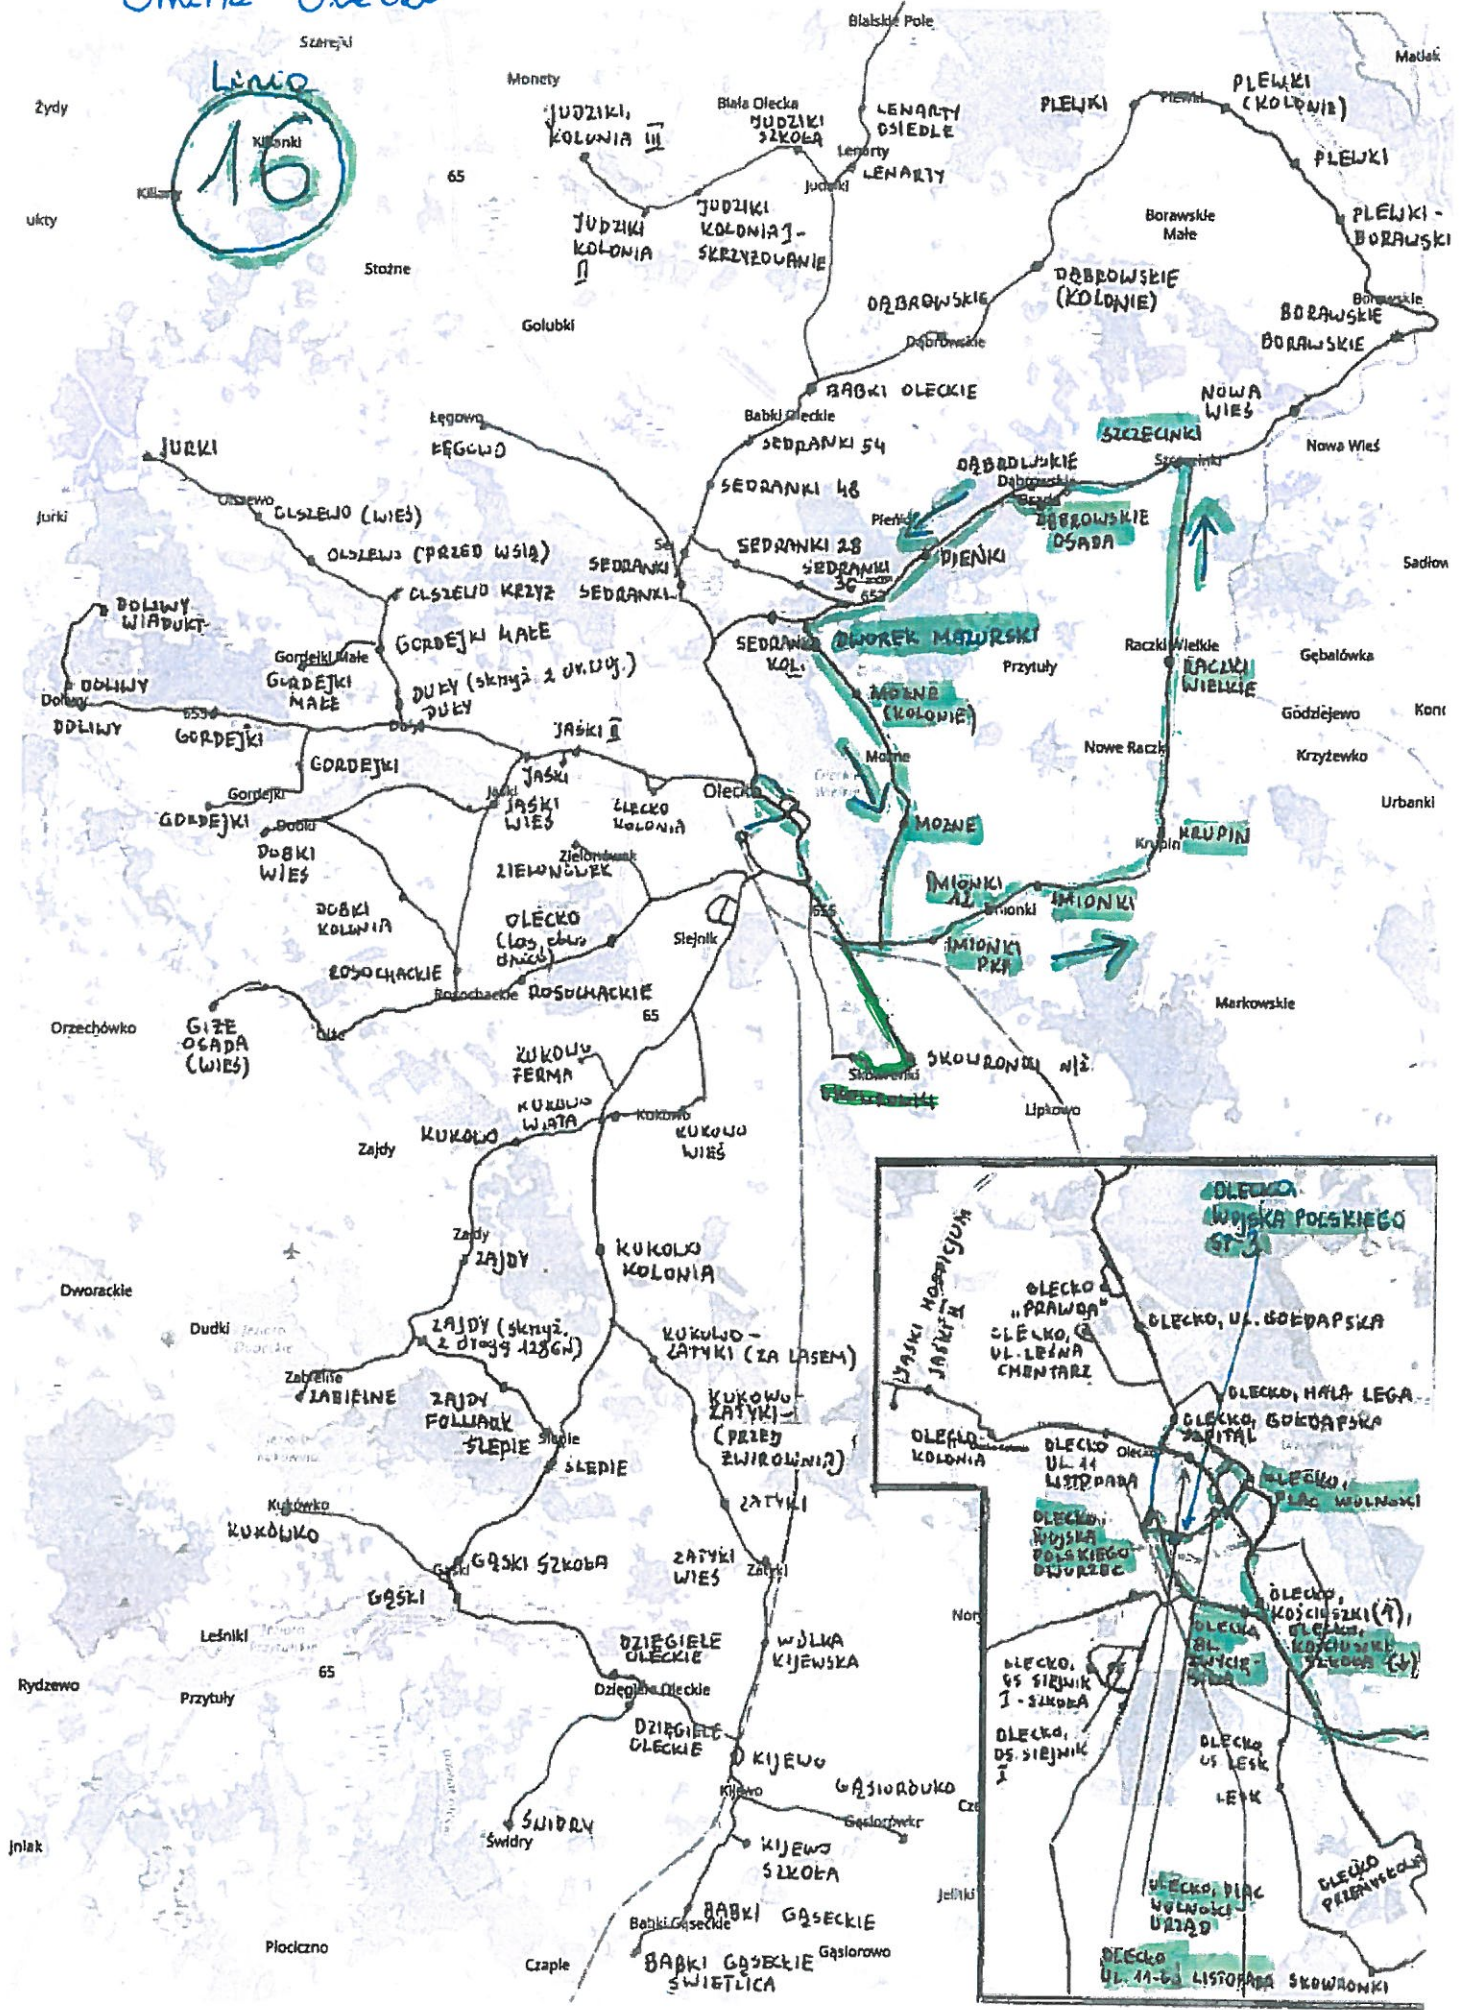

Gmina Olecko