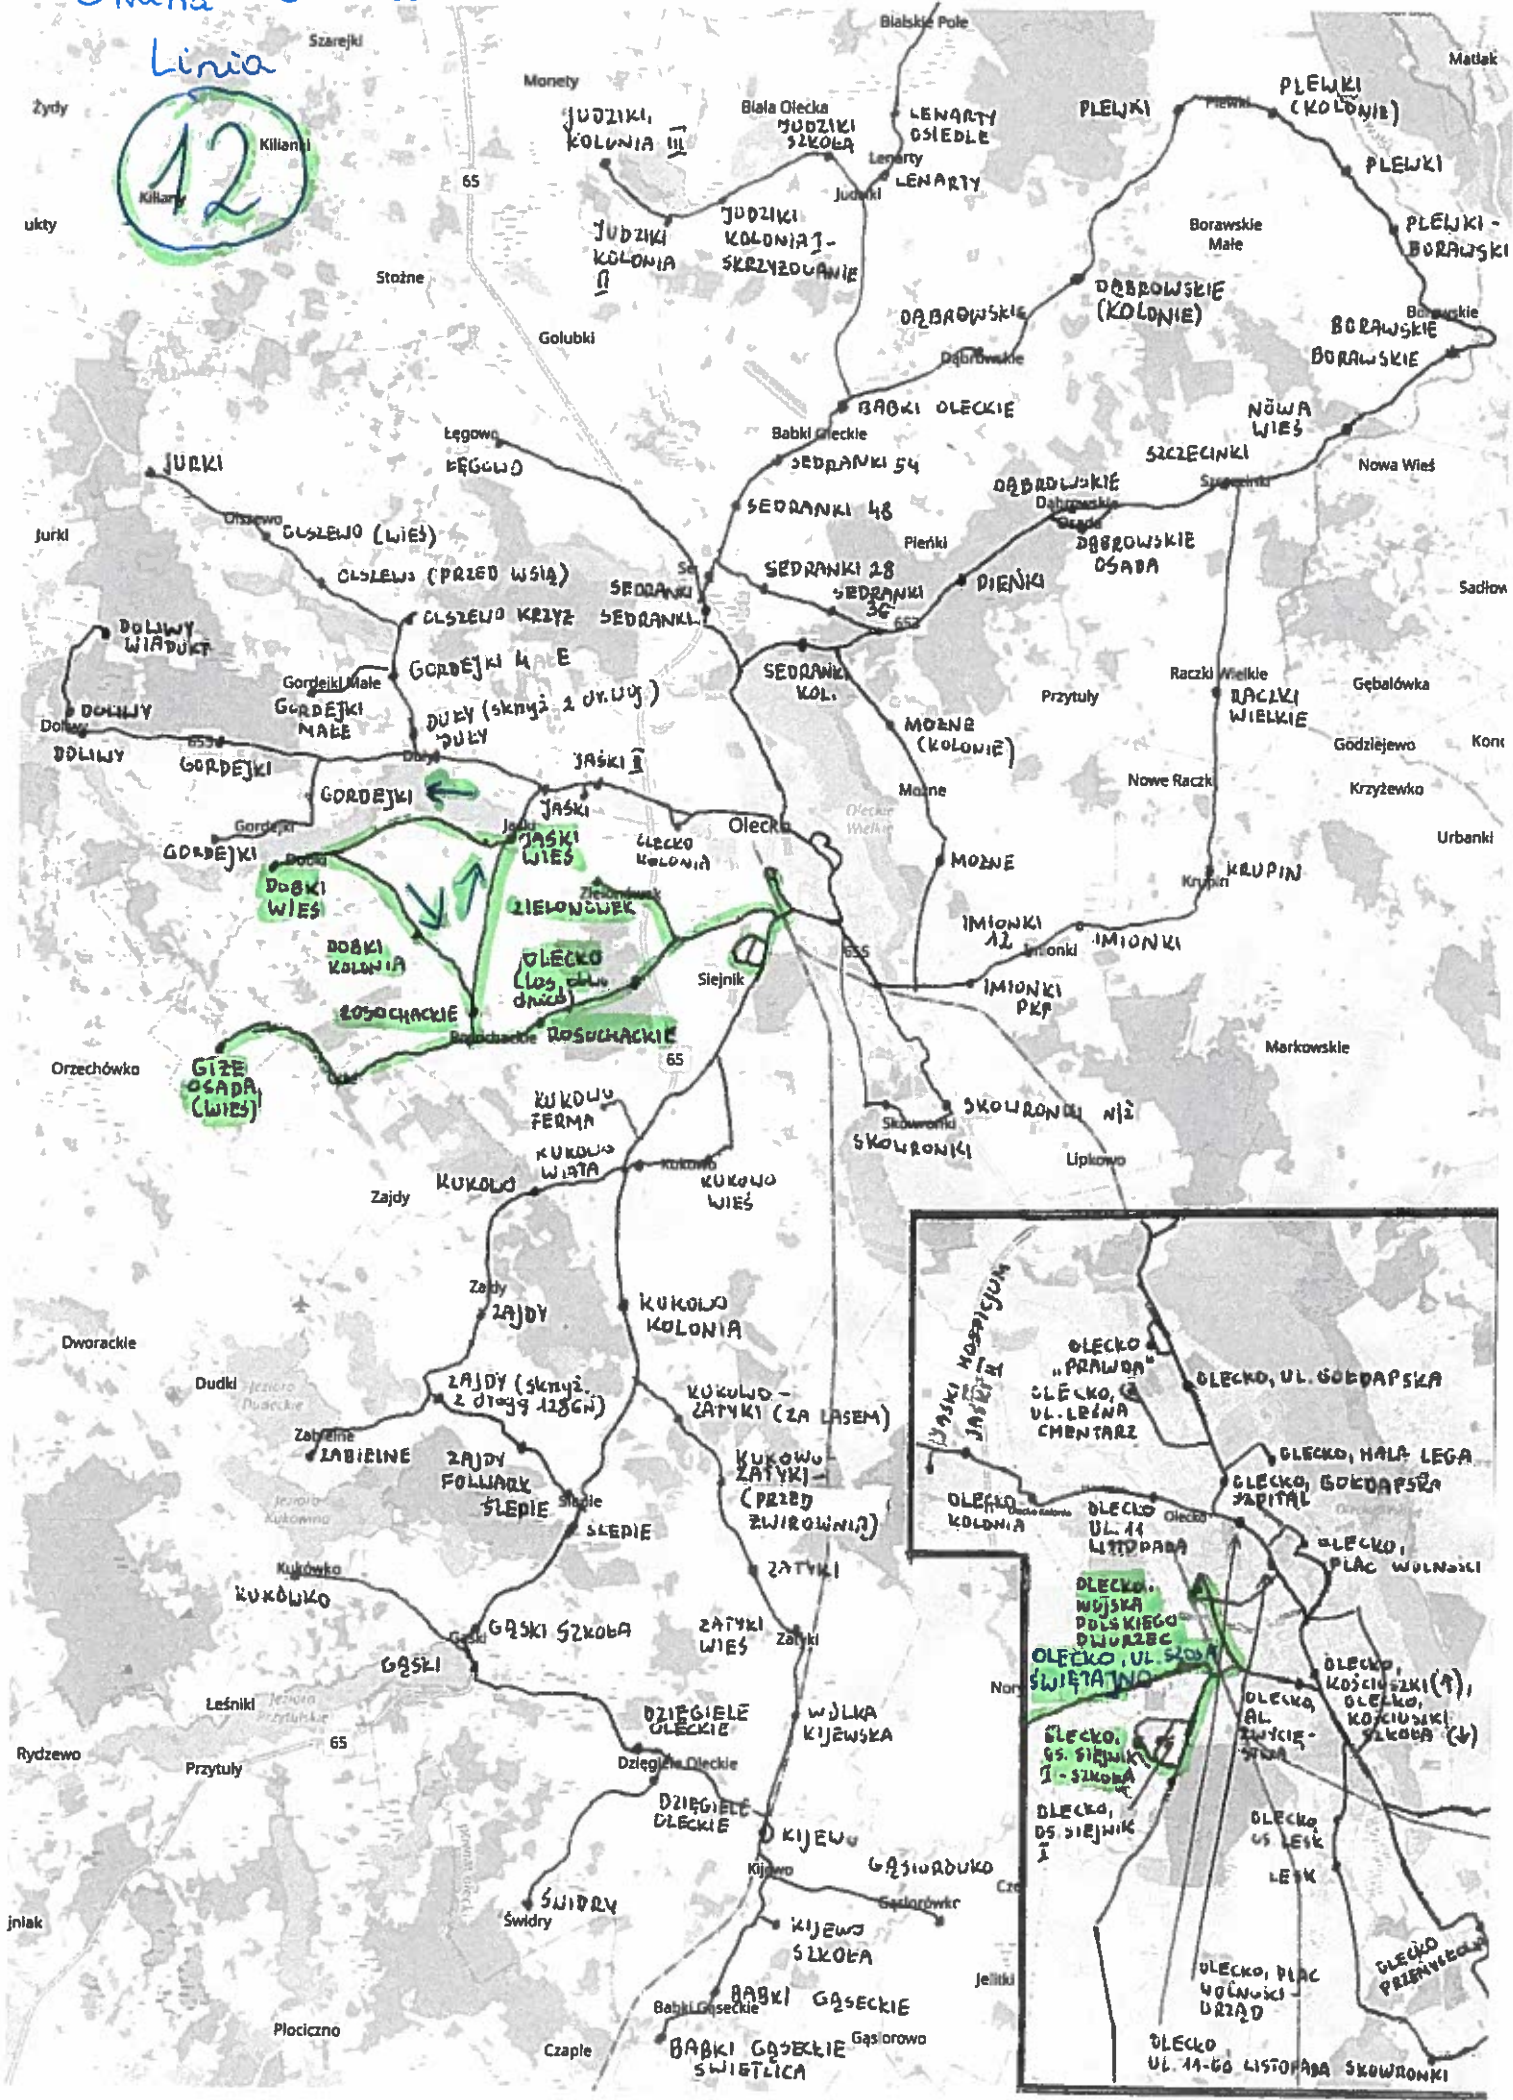

- 1) Linia nr 1: Olecko – Jaśki – Olecko – Jaśki – Olecko;
- 2) Linia nr 2: Olecko – Skowronki – Olecko – Jaśki – Olecko;
- 3) Linia nr 11: Olecko – Jurki – Doliwy – Olecko;
- 4) Linia nr 12: Olecko – Jaśki – Giże – Olecko;
- 5) Linia nr 13: Olecko – Gąski – Kijewo – Kukowo – Olecko;
- 6) Linia nr 14: Olecko – Kukowo – Gąski;
- 7) Linia nr 15: Gąski – Kijewo – Zatyki – Gąski;
- 8) Linia nr 16: Olecko – Imionki – Moźne – Olecko;
- 9) Linia nr 17: Olecko – Plewki – Łęgowo – Olecko;
- 10) Linia nr 18: Olecko – Babki Oleckie – Olecko;
- 11) Linia nr 19: Olecko – Borawskie – Babki Oleckie – Olecko;
- 12) Linia nr 20: Cimochy – Wieliczki – Olecko;
- 13) Linia nr 21: Wieliczki – Wojnasy – Rynie;
- 14) Linia nr 22: Wieliczki – Niedźwiedzkie – Wilkasy;
- 15) Linia nr 23: Wieliczki – Szeszki – Cimoszki – Wieliczki;
- 16) Linia nr 24: Wieliczki – Starosty – Puchówka.

# Gmina Olecko

Linia

# Gmina Olecko

Linia

13

# Gmina Olecko

Linia  
14