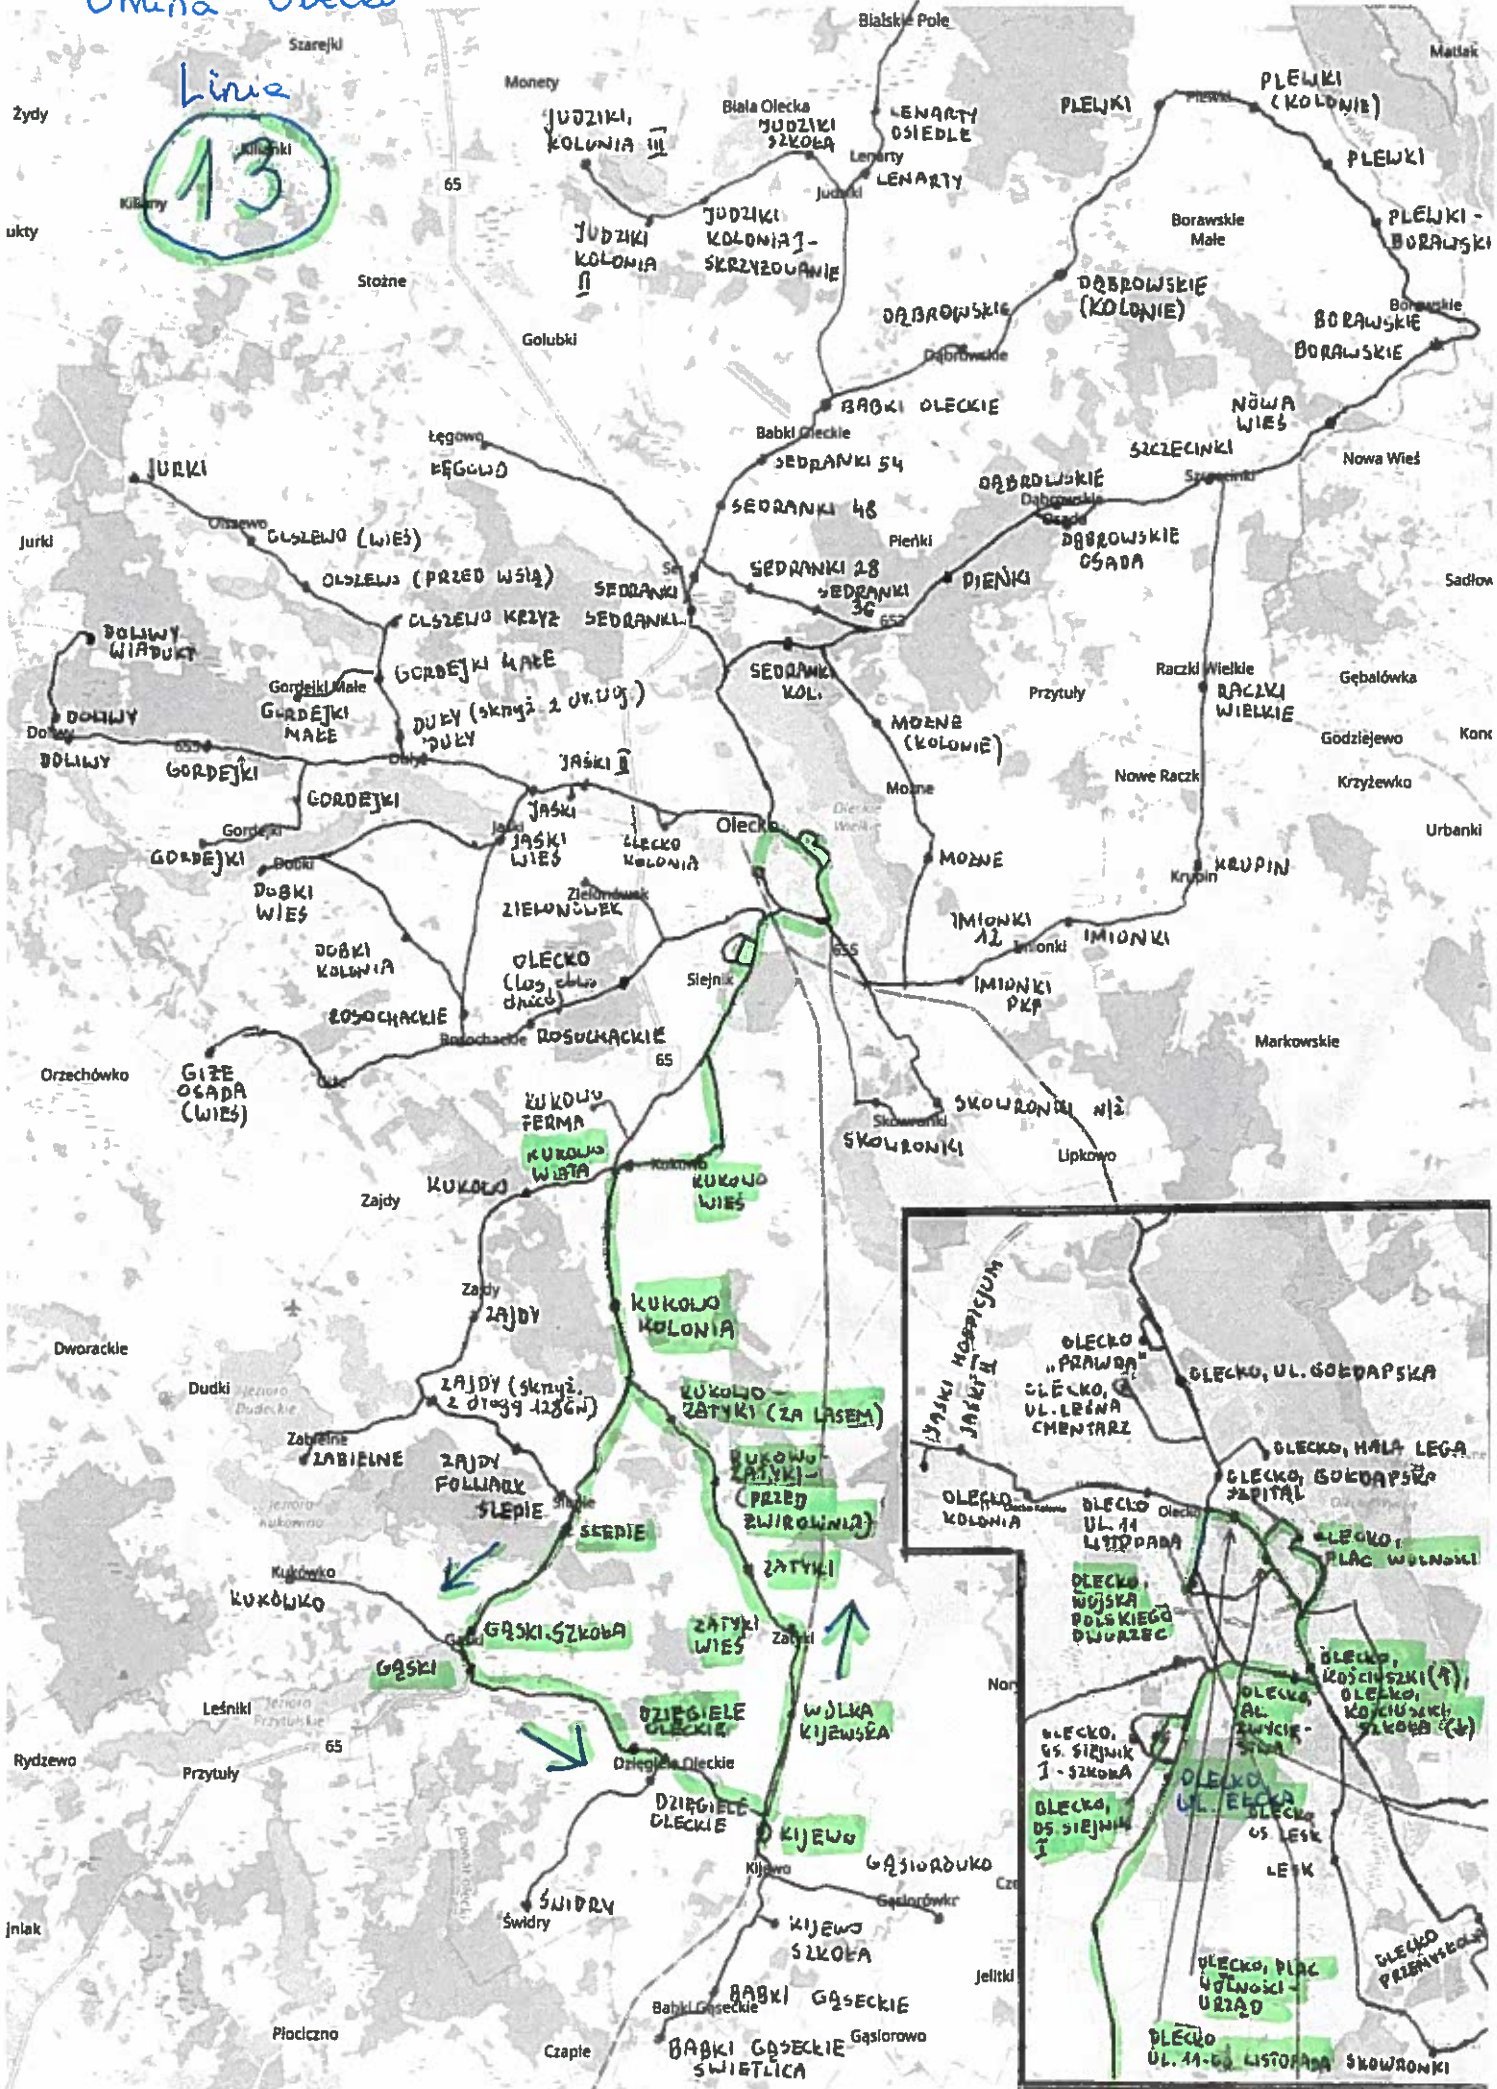

- 1) Linia nr 1: Olecko – Jaśki – Olecko – Jaśki – Olecko;
- 2) Linia nr 2: Olecko – Skowronki – Olecko – Jaśki – Olecko;
- 3) Linia nr 11: Olecko – Jurki – Doliwy – Olecko;
- 4) Linia nr 12: Olecko – Jaśki – Giże – Olecko;
- 5) Linia nr 13: Olecko – Gąski – Kijewo – Kukowo – Olecko;
- 6) Linia nr 14: Olecko – Kukowo – Gąski;
- 7) Linia nr 15: Gąski – Kijewo – Zatyki – Gąski;
- 8) Linia nr 16: Olecko – Imionki – Moźne – Olecko;
- 9) Linia nr 17: Olecko – Plewki – Łęgowo – Olecko;
- 10) Linia nr 18: Olecko – Babki Oleckie – Olecko;
- 11) Linia nr 19: Olecko – Borawskie – Babki Oleckie – Olecko;
- 12) Linia nr 20: Cimochy – Wieliczki – Olecko;
- 13) Linia nr 21: Wieliczki – Wojnasy – Rynie;
- 14) Linia nr 22: Wieliczki – Niedźwiedzkie – Wilkasy;
- 15) Linia nr 23: Wieliczki – Szeszki – Cimoszki – Wieliczki;
- 16) Linia nr 24: Wieliczki – Starosty – Puchówka.

# Gmina Olecko

Linia

# Gmina Olecko

Linia

13