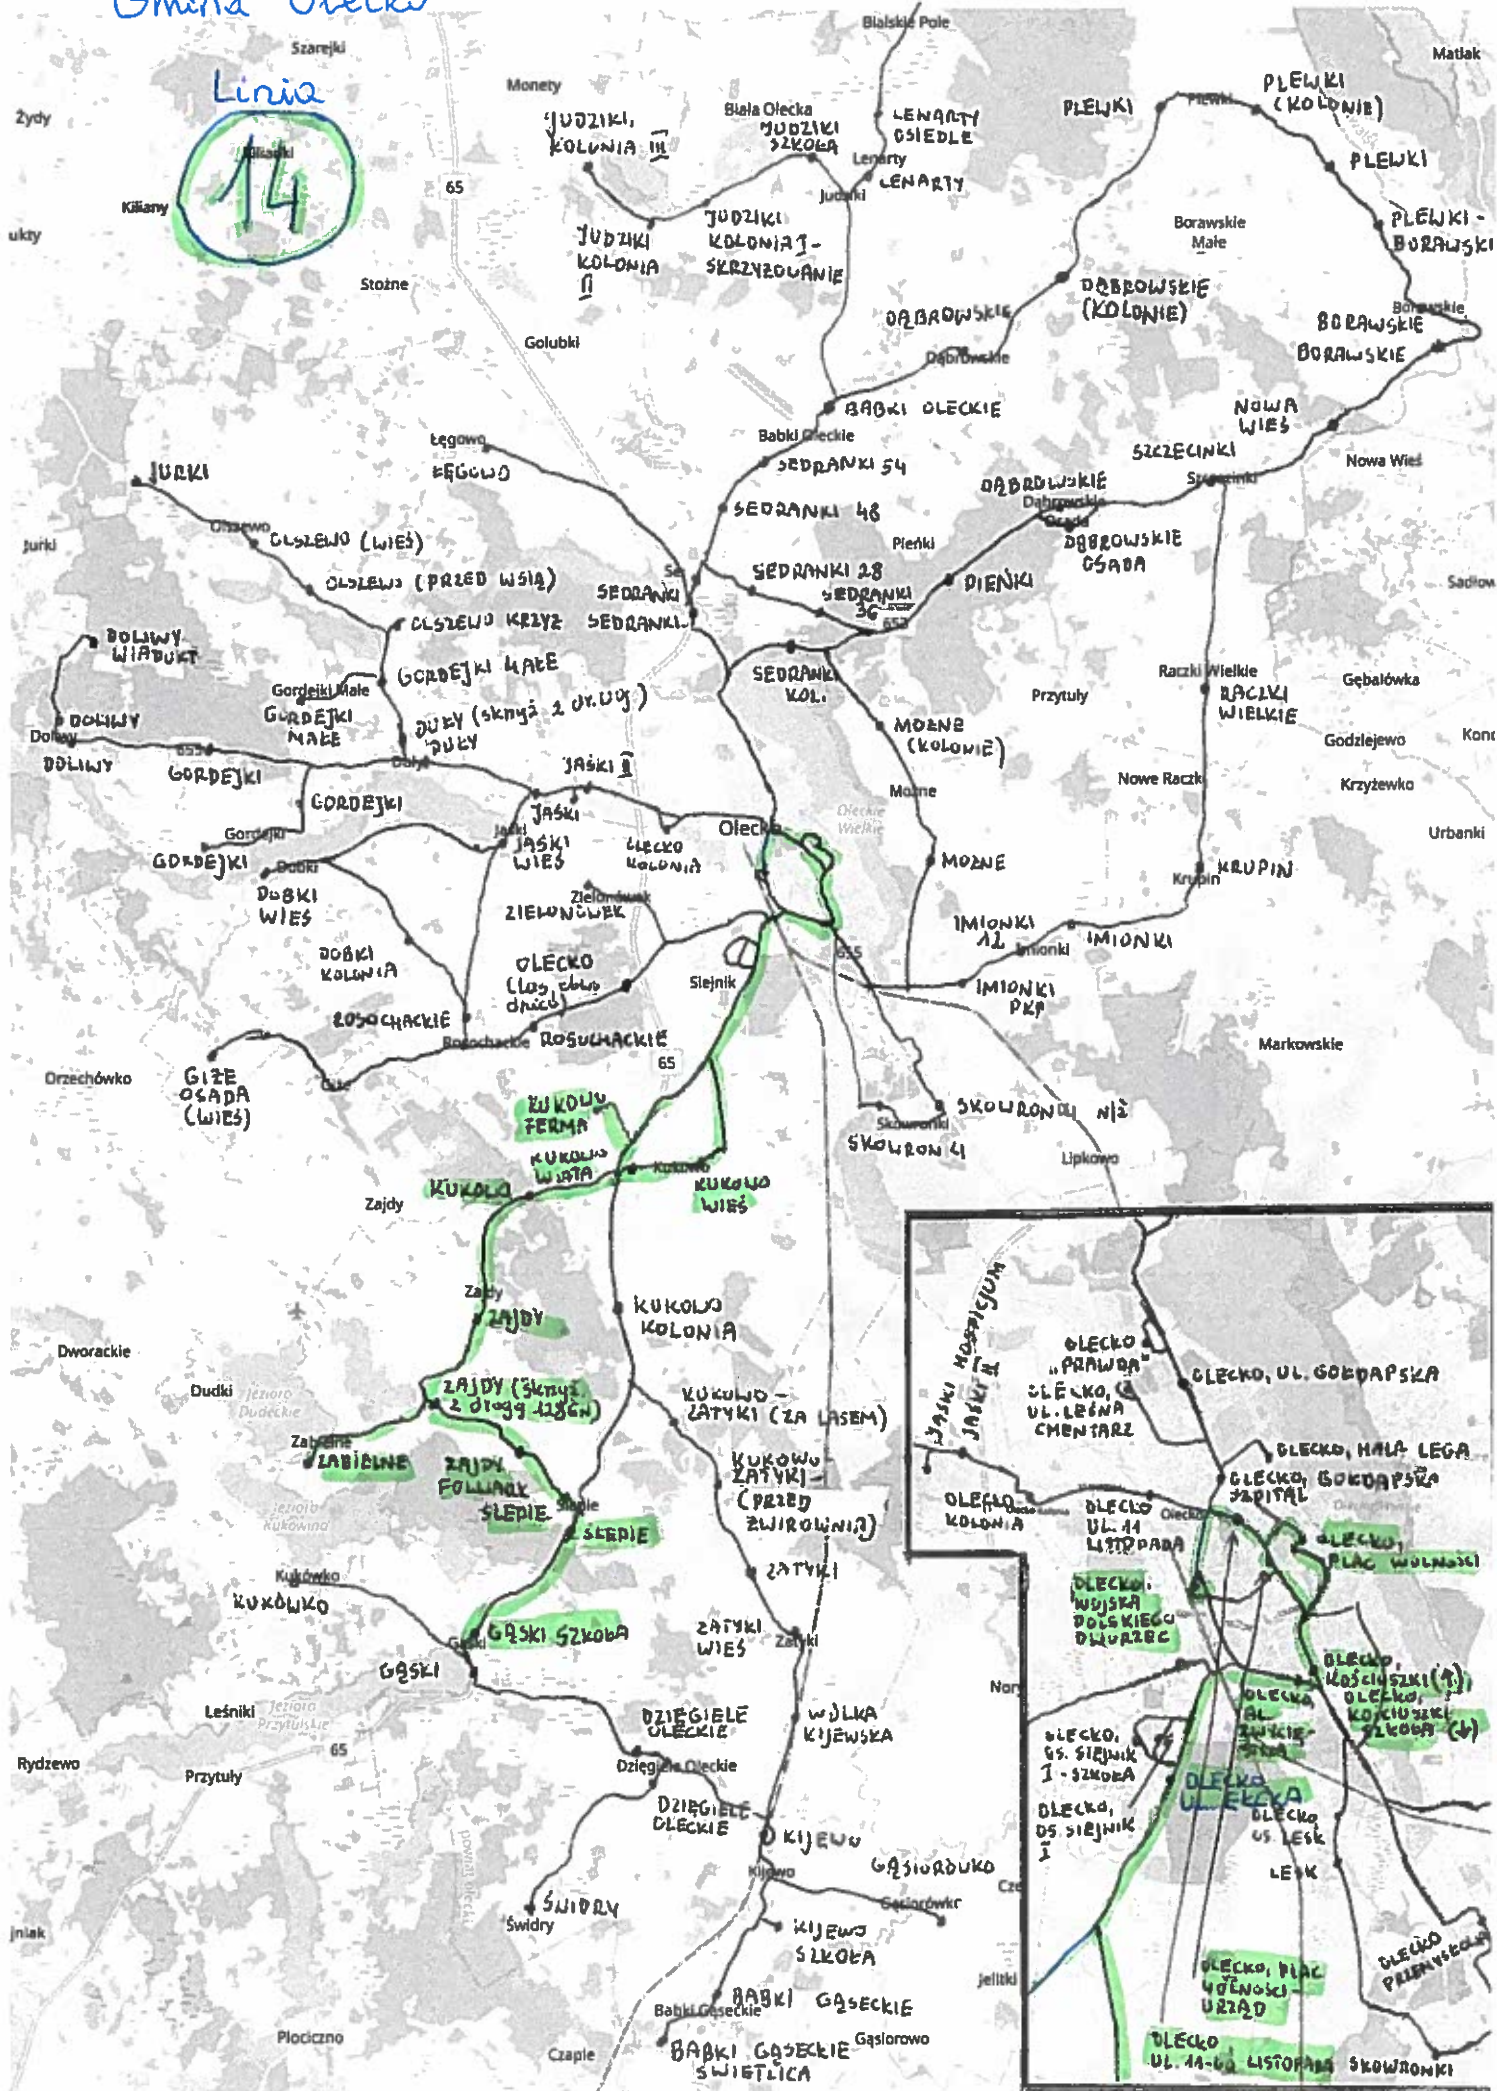

- 1) Linia nr 1: Olecko – Jaśki – Olecko – Jaśki – Olecko;
- 2) Linia nr 2: Olecko – Skowronki – Olecko – Jaśki – Olecko;
- 3) Linia nr 11: Olecko – Jurki – Doliwy – Olecko;
- 4) Linia nr 12: Olecko – Jaśki – Giże – Olecko;
- 5) Linia nr 13: Olecko – Gąski – Kijewo – Kukowo – Olecko;
- 6) Linia nr 14: Olecko – Kukowo – Gąski;
- 7) Linia nr 15: Gąski – Kijewo – Zatyki – Gąski;
- 8) Linia nr 16: Olecko – Imionki – Moźne – Olecko;
- 9) Linia nr 17: Olecko – Plewki – Łęgowo – Olecko;
- 10) Linia nr 18: Olecko – Babki Oleckie – Olecko;
- 11) Linia nr 19: Olecko – Borawskie – Babki Oleckie – Olecko;
- 12) Linia nr 20: Cimochy – Wieliczki – Olecko;
- 13) Linia nr 21: Wieliczki – Wojnasy – Rynie;
- 14) Linia nr 22: Wieliczki – Niedźwiedzkie – Wilkasy;
- 15) Linia nr 23: Wieliczki – Szeszki – Cimoszki – Wieliczki;
- 16) Linia nr 24: Wieliczki – Starosty – Puchówka.

# Gmina Olecko

Linia

# Gmina Olecko

Linia

13

# Gmina Olecko

Linia  
14